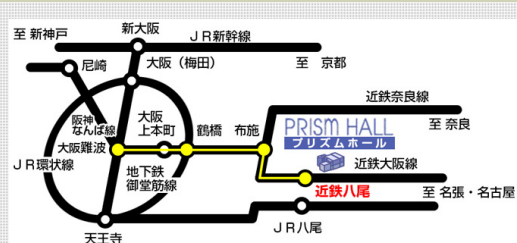

第3部

指揮 長井 裕史

虹彩

丸本 大悟

音楽詩 美しき川 長良

鈴木 静一

【ご来場の皆さまへのお願い】

◆演奏中の客席内への入場はご遠慮願います。

◆クロークはございませんので、お荷物はお預かりいたしかねます。また、贈り物は辞退申し上げます。

【会場へのアクセス】

近鉄大阪線「近鉄八尾」駅下車
東へ徒歩5分

*駐車台数に限りがございますので
公共交通機関でお越しください

♪全パート 新入団員 募集中♪

社会人はもちろん、大学生の方も大歓迎！！
練習見学などモザールマンドリンオーケストラ
ホームページよりお気軽にお問い合わせ下さい。

モザール マンドリン 🔍 検索